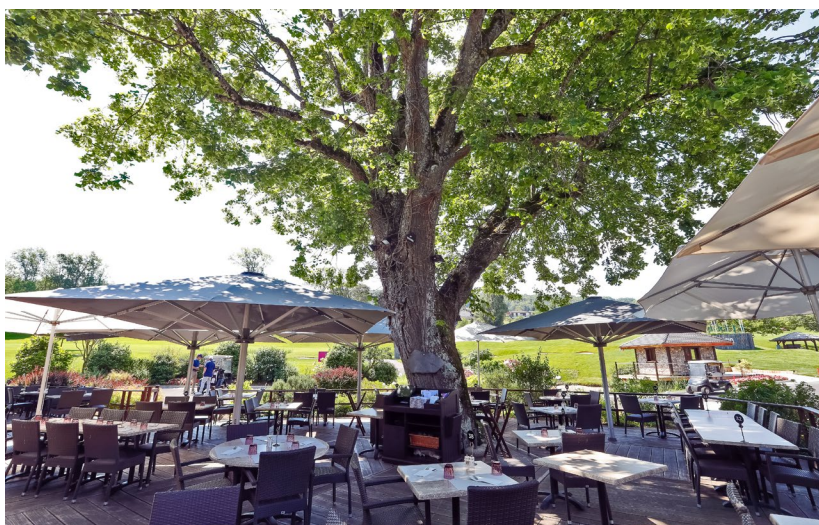

### CRÉATION DU PARCOURS...

En 1904, la Société Anonyme des Eaux Minérales d'Evian achète la ferme et les terres exploitées par la famille Berthet pour construire 9 trous de golf en vue de l'ouverture de l'Hôtel Royal. Surplombant le lac Léman, l'un des premiers golfs de France va aussitôt séduire les visiteurs par sa vue et sa végétation. Le parcours est étendu à 18 trous en 1922.

### ... ET RÉCENTS AMÉNAGEMENTS

Rénové au début des années 90 par l'architecte Cabell B. Robinson (ancien assistant de Robert Trent), puis entièrement redessiné en 2013, il est baptisé « The Champions Course » en 2020. Ce parcours rythmé et très spectaculaire avec des greens techniques et des obstacles stratégiques offre un théâtre à la mesure du statut de The Amundi Evian Championship, l'un des 5 tournois Majeurs de golf féminin mondial, tout en proposant aux amateurs un parcours sur lequel chacun peut pleinement exprimer son jeu.

## LE CHALET DU GOLF CLUB HOUSE

---

Situé à quelques pas des greens et offrant une vue spectaculaire sur les montagnes environnantes, le restaurant Le Chalet du Golf constitue une étape incontournable pour les golfeurs et les amateurs de bonne cuisine. Dans un cadre mêlant élégance et convivialité, cet établissement propose une carte raffinée où se côtoient plats légers et créations gourmandes, conçues à partir de produits locaux et de saison.

Que ce soit pour un déjeuner rapide après une partie entre amis, un brunch chaleureux le dimanche matin ou une pause détente en admirant le panorama, Le Chalet séduit par son ambiance accueillante et son service attentionné, sublimant l'expérience golfique.